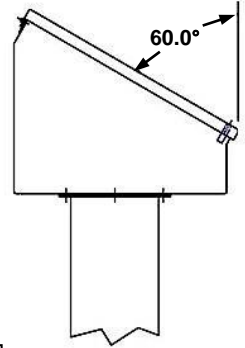

COLUMNS

SCE-44CCOL
SCE-44PBCOL
SCE-66CCOL
SCE-66PBCOL

SCE-44CCOLSS
SCE-44PBCOLSS
SCE-66CCOLSS
SCE-66PBCOLSS

ANGLE
PEDESTAL

STRAIGHT
PEDESTAL

“SCE-44PBCOL”

“SCE-66CCOL”

NOTE: BOTTOM FLANGE WILL FIT EITHER 18.00 OR 24.00 BASE.

COLUMNS

"SCE-44PBCOL"

ANGLED HEAD

"SCE-66CCOL"

TOP & BOTTOM FLANGE