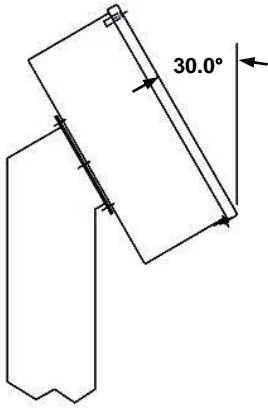

COLUMNS

SCE-44CCOL
SCE-44PBCOL
SCE-66CCOL
SCE-66PBCOL

SCE-44CCOLSS
SCE-44PBCOLSS
SCE-66CCOLSS
SCE-66PBCOLSS

ANGLE
PEDESTAL

STRAIGHT
PEDESTAL

“SCE-44PBCOL”

“SCE-66CCOL”

NOTE: BOTTOM FLANGE WILL FIT EITHER 18.00 OR 24.00 BASE.

COLUMNS

"SCE-44PBCOL"

ANGLED HEAD

"SCE-66CCOL"

TOP & BOTTOM FLANGE