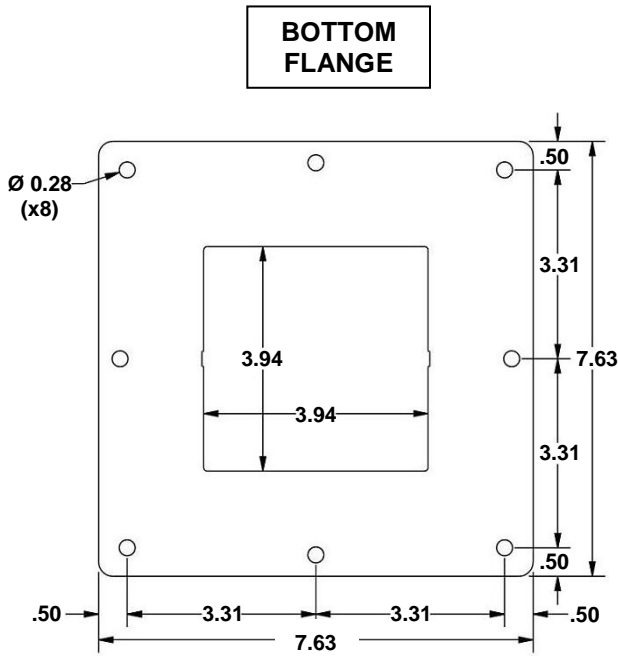

COLUMNS

SCE-44CCOL
SCE-44PBCOL
SCE-66CCOL
SCE-66PBCOL

SCE-44CCOLSS
SCE-44PBCOLSS
SCE-66CCOLSS
SCE-66PBCOLSS

ANGLE
PEDESTAL

STRAIGHT
PEDESTAL

“SCE-44PBCOL”

“SCE-66CCOL”

NOTE: BOTTOM FLANGE WILL FIT EITHER 18.00 OR 24.00 BASE.

COLUMNS

"SCE-44PBCOL"

ANGLED HEAD

"SCE-66CCOL"

TOP & BOTTOM FLANGE