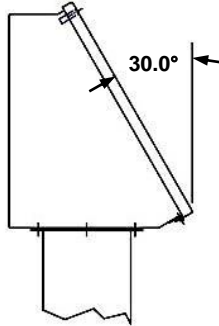

COLUMNS

SCE-44CCOL
SCE-44PBCOL
SCE-66CCOL
SCE-66PBCOL

SCE-44CCOLSS
SCE-44PBCOLSS
SCE-66CCOLSS
SCE-66PBCOLSS

ANGLE
PEDESTAL

STRAIGHT
PEDESTAL

“SCE-44PBCOL”

“SCE-66CCOL”

NOTE: BOTTOM FLANGE WILL FIT EITHER 18.00 OR 24.00 BASE.

COLUMNS

"SCE-44PBCOL"

ANGLED HEAD

"SCE-66CCOL"

TOP & BOTTOM FLANGE