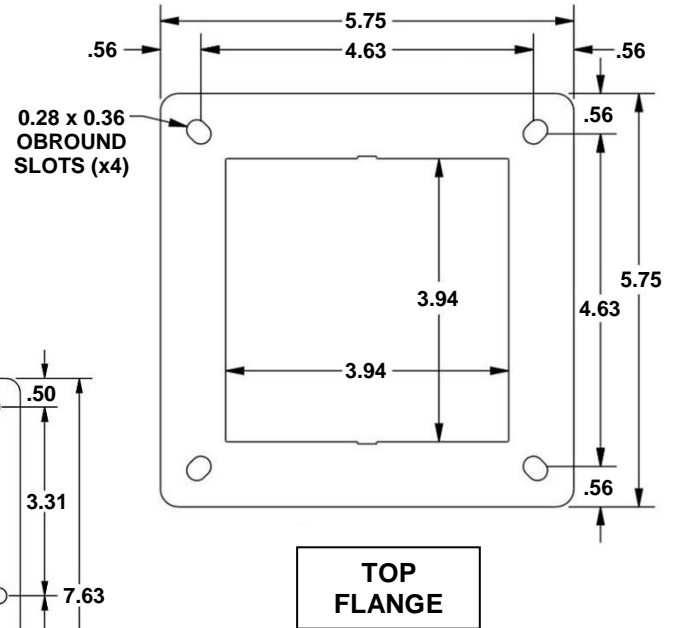

COLUMNS

SCE-44CCOL
SCE-44PBCOL
SCE-66CCOL
SCE-66PBCOL

SCE-44CCOLSS
SCE-44PBCOLSS
SCE-66CCOLSS
SCE-66PBCOLSS

ANGLE
PEDESTAL

STRAIGHT
PEDESTAL

“SCE-44PBCOL”

“SCE-66CCOL”

NOTE: BOTTOM FLANGE WILL FIT EITHER 18.00 OR 24.00 BASE.

COLUMNS

"SCE-44PBCOL"

ANGLED HEAD

"SCE-66CCOL"

TOP & BOTTOM FLANGE