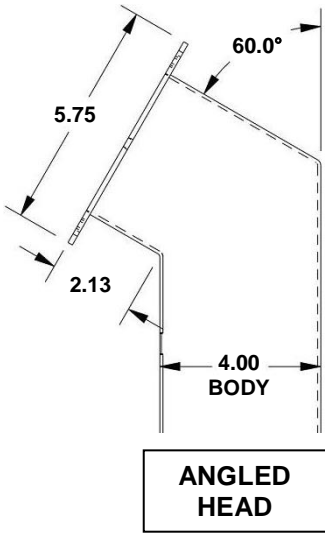

COLUMNS

SCE-44CCOL
SCE-44PBCOL
SCE-66CCOL
SCE-66PBCOL

SCE-44CCOLSS
SCE-44PBCOLSS
SCE-66CCOLSS
SCE-66PBCOLSS

ANGLE
PEDESTAL

STRAIGHT
PEDESTAL

“SCE-44PBCOL”

“SCE-66CCOL”

NOTE: BOTTOM FLANGE WILL FIT EITHER 18.00 OR 24.00 BASE.

COLUMNS

"SCE-44PBCOL"

ANGLED HEAD

"SCE-66CCOL"

TOP & BOTTOM FLANGE