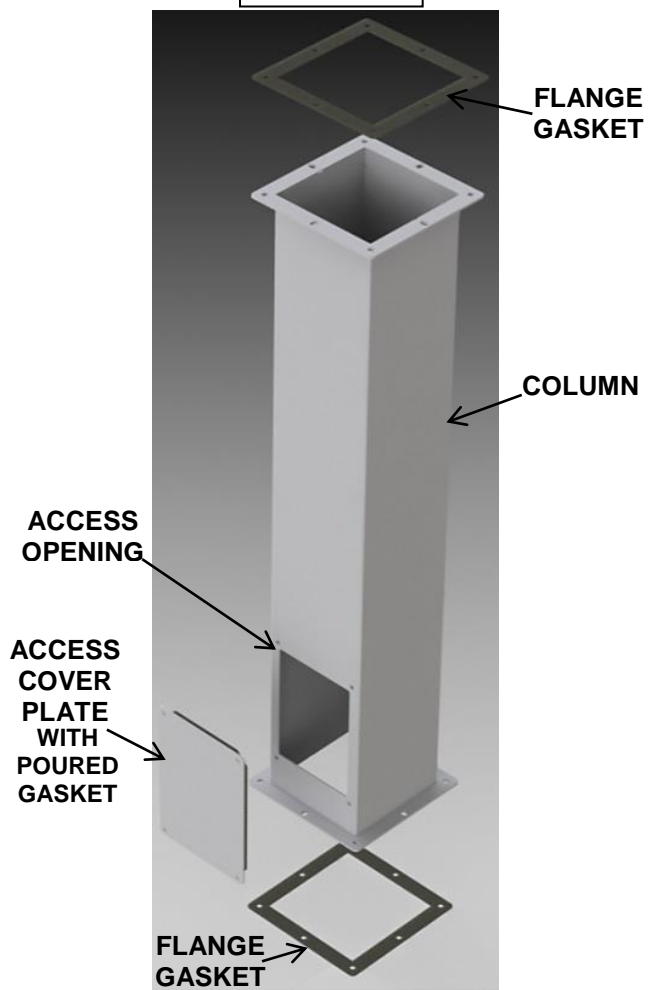

COLUMNS

SCE-44CCOL
SCE-44PBCOL
SCE-66CCOL
SCE-66PBCOL

SCE-44CCOLSS
SCE-44PBCOLSS
SCE-66CCOLSS
SCE-66PBCOLSS

ANGLE
PEDESTAL

STRAIGHT
PEDESTAL

“SCE-44PBCOL”

“SCE-66CCOL”

NOTE: BOTTOM FLANGE WILL FIT EITHER 18.00 OR 24.00 BASE.

COLUMNS

"SCE-44PBCOL"

ANGLED HEAD

"SCE-66CCOL"

TOP & BOTTOM FLANGE