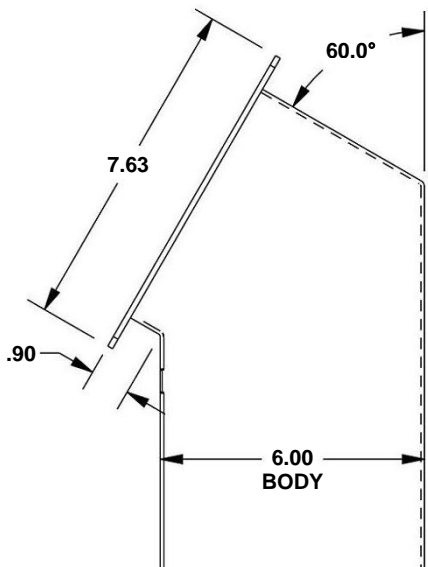

COLUMNS

SCE-44CCOL
SCE-44PBCOL
SCE-66CCOL
SCE-66PBCOL

SCE-44CCOLSS
SCE-44PBCOLSS
SCE-66CCOLSS
SCE-66PBCOLSS

ANGLE
PEDESTAL

STRAIGHT
PEDESTAL

“SCE-44PBCOL”

“SCE-66CCOL”

NOTE: BOTTOM FLANGE WILL FIT EITHER 18.00 OR 24.00 BASE.

COLUMNS

"SCE-44PBCOL"

ANGLED HEAD

"SCE-66CCOL"

TOP & BOTTOM FLANGE