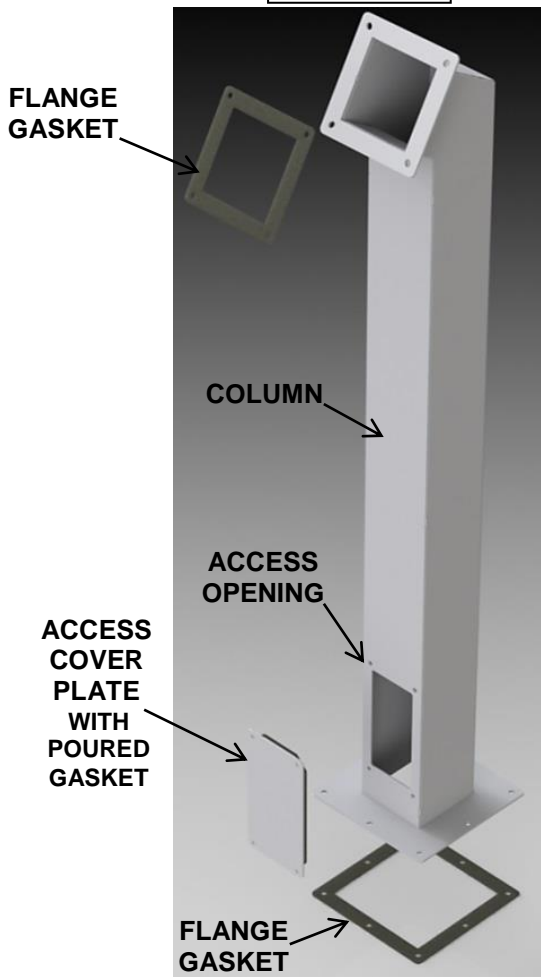

COLUMNS

SCE-44CCOL
SCE-44PBCOL
SCE-66CCOL
SCE-66PBCOL

SCE-44CCOLSS
SCE-44PBCOLSS
SCE-66CCOLSS
SCE-66PBCOLSS

ANGLE
PEDESTAL

STRAIGHT
PEDESTAL

“SCE-44PBCOL”

“SCE-66CCOL”

NOTE: BOTTOM FLANGE WILL FIT EITHER 18.00 OR 24.00 BASE.

COLUMNS

"SCE-44PBCOL"

ANGLED HEAD

"SCE-66CCOL"

TOP & BOTTOM FLANGE